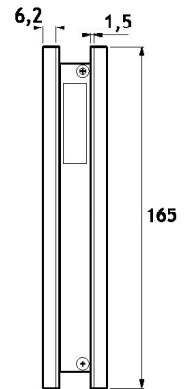

GLV04

Controcartella a vetro vai e vieni per serrature GLV03
Reversibile destra sinistra
Realizzata in alluminio lavorato CNC

Double doors strike patch for GLV03 series double swing doors locks
Left/right reversible
Aluminium CNC manufacturing